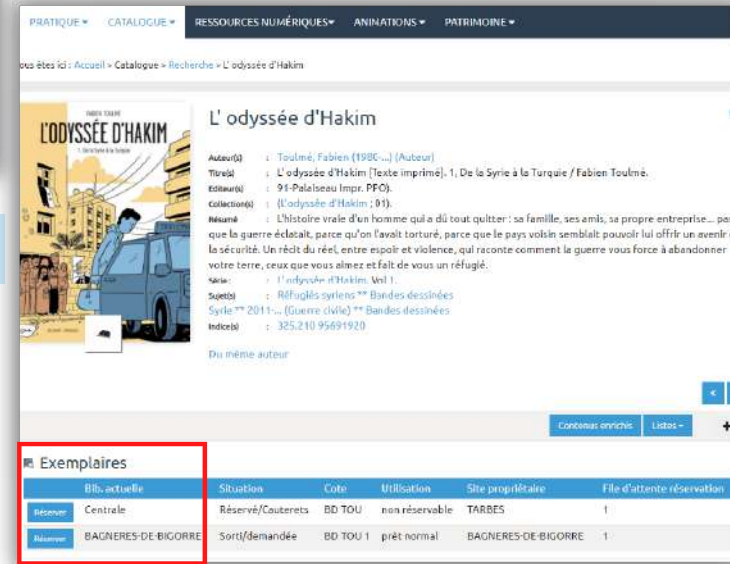

Rechercher dans le catalogue

Effectuer une recherche sur le catalogue à partir de l'onglet Catalogue > Recherche. Cliquer sur le document choisi et descendre sur les exemplaires, puis cliquer sur le bouton **Réserver**.