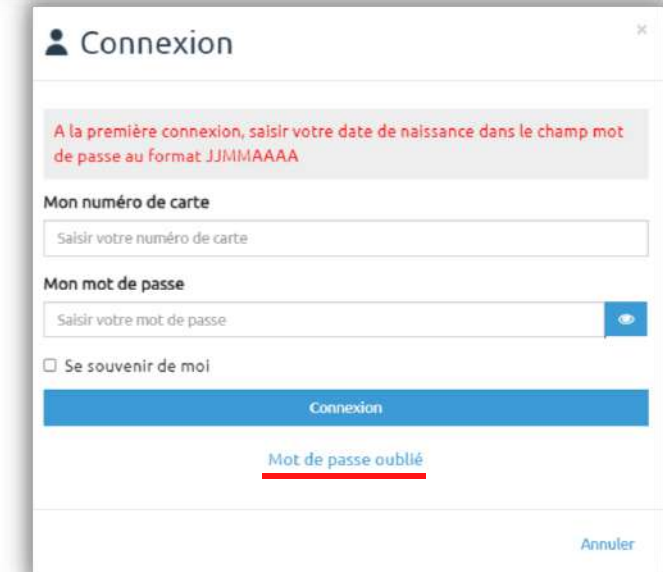

www.mediatheque-bagneresdebigorre.fr

LE PORTAIL DE LA MÉDIATHÈQUE SIMONE VEIL

GUIDE DE L'UTILISATEUR

Catalogue en ligne, actualités, événements, ressources numériques accessibles 7J/7 et 24h/24h grâce à votre inscription à la médiathèque Simone Veil.

Retrouvez le portail de la médiathèque sur www.mediatheque-bagneresdebigorre.fr

Tout usager à jour de sa cotisation peut accéder à son compte, effectuer des réservations, prolonger ses documents (hors documents en retard) et profiter des ressources numériques. Pour cela, il vous suffit de renseigner vos identifiants via le bouton **Connexion**. Lors de la première visite indiquez votre n° de carte lecteur et votre date de naissance sous la forme JJMMAAAA (ex : 01012000)