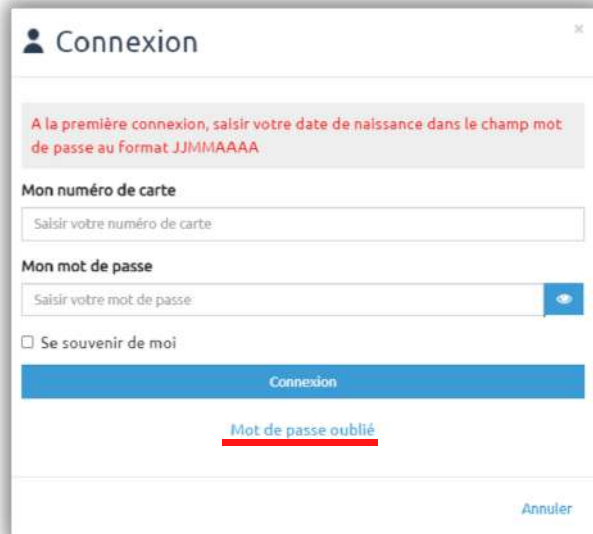

Retrouvez le portail de la médiathèque sur www.mediathèque-bagneresdebigorre.fr

Tout usager à jour de sa cotisation peut accéder à son compte, effectuer des réservations, prolonger ses documents (hors documents en retard) et profiter des ressources numériques. Pour cela, il vous suffit de renseigner vos identifiants via le bouton **Connexion**.

Lors de la première visite indiquez votre n° de carte lecteur et votre date de naissance sous la forme JJMMAAAA (ex : 01012000)

En cas de mot de passe oublié, cliquez sur le lien dédié, un email vous sera envoyé et vous guidera dans la procédure à suivre.

Attention : lors de votre inscription en bibliothèque, **il est donc indispensable de donner votre adresse email et votre date de naissance.**

Naviguer dans le site

La page d'accueil et ses onglets vous permettent d'accéder à tous les contenus du portail : **Pratique, Ressources numériques, Catalogue - qui contient le catalogue en ligne, les nouveautés - Animations et Patrimoine.**