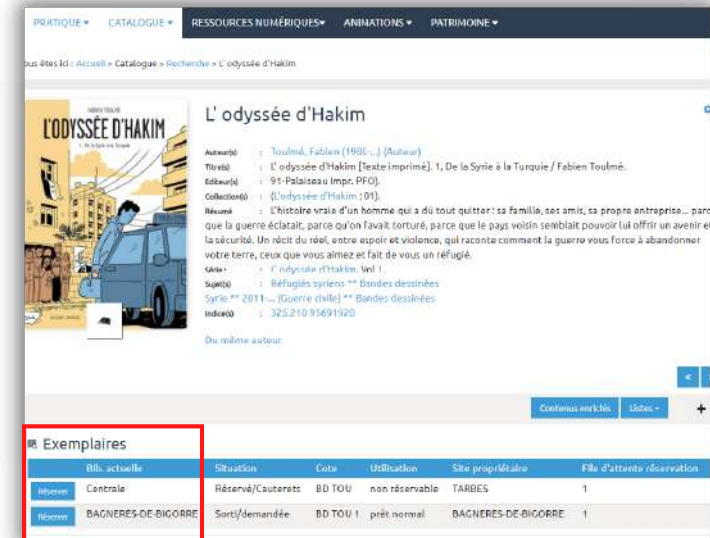

Rechercher dans le catalogue

Effectuer une recherche sur le catalogue à partir de l'onglet Catalogue > Recherche.

Cliquer sur le document choisi et descendre sur les exemplaires, puis cliquer sur le bouton **Réserver**.